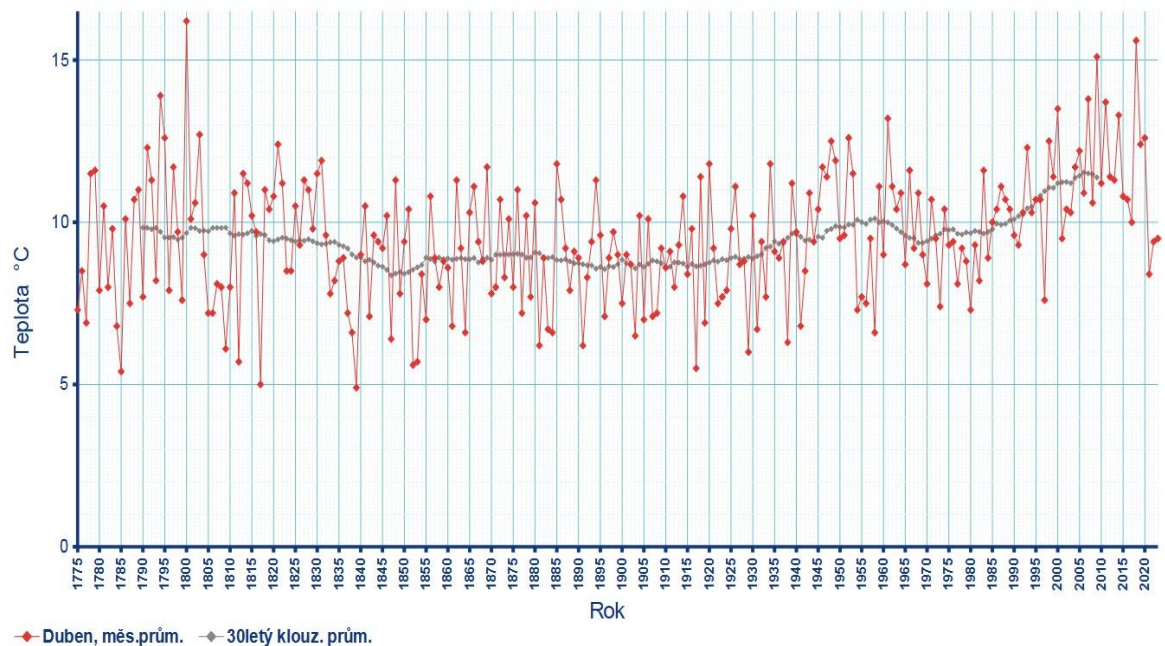

Měsíční průměrné teploty v Klementinu, duben 1775-2023

Obr. 2 Průměrné měsíční teploty v Praze-Klementinu v dubnu od roku 1775 do roku 2023